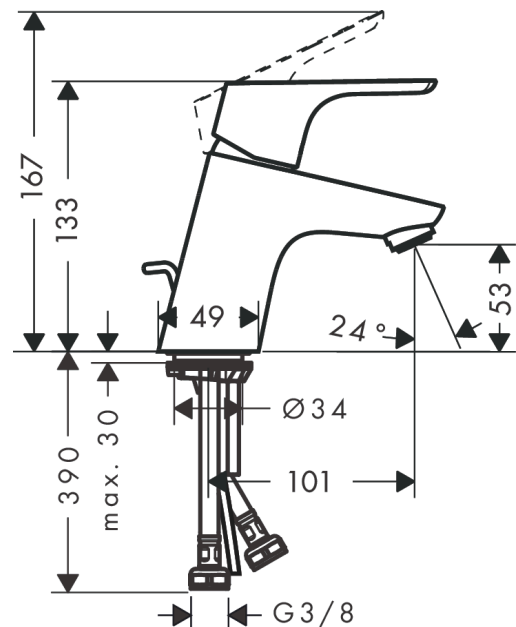

Focus

Mitigeur de lavabo 70 CH3 CoolStart, avec tirette et vidage

Finition: **Chromé** Numéro d'article: **31539000**

Description

Caractéristiques

- comprenant: mitigeur de lavabo, garniture de vidage
- ComfortZone 70
- projection: 101 mm
- hauteur du bec: 53 mm
- variante de la poignée: poignée étrier
- type de jet: jet normal
- débit maximal à 3 bars: 5 l/min
- cartouche céramique
- limiteur de température réglable
- convient au chauffe-eau instantané
- garniture de vidage 1 ¼"
- matériau de la garniture de vidage: métallique
- E00, CH3, A3, U3
- CoolStart : démarrage en eau froide en position de poignée centrée
- ACS 22 ACC LY 299, valide jusqu'au 07.06.2027
- NF_375-M1-23-2
- FDES Robinets de lavabo

Détails de l'article

EAN

4011097734026

Technologie

Certificats / Eco-Responsabilité

Photo du produit

Plan géométral

Focus

Mitigeur de lavabo 70 CH3 CoolStart, avec tirette et vidage

Finition: **Chromé** Numéro d'article: **31539000**

Schéma d'écoulement