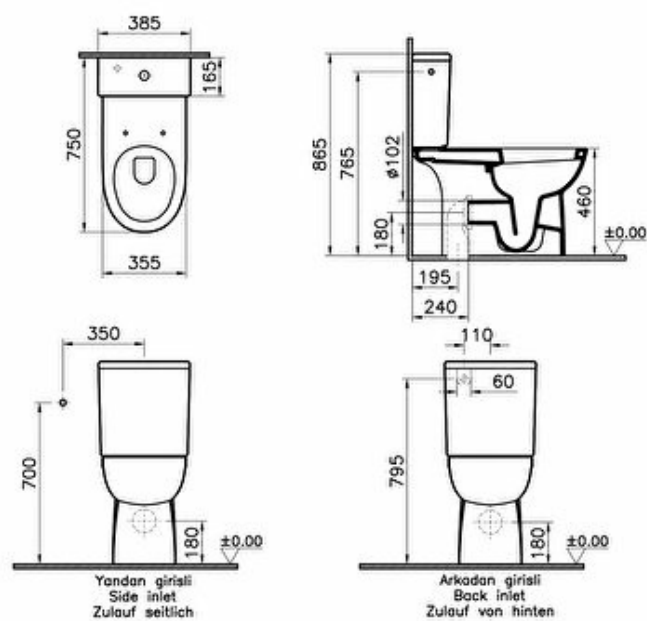

Collection: Conforma

Caractéristiques techniques

Hauteur (mm) : 865

Certificat : NF

Couleur : Blanc

Designer : Équipe design de VitrA

Largeur (mm) : 385

Finition : Hygiène

Marque : VitrA

Profondeur / Longueur (mm) : 650

Description:

Hauteur (mm) :865, **Certificat :**NF, **Couleur :**Blanc, **Designer :**Équipe design de Vitra,
Largeur (mm) :385, **Finition :**Hygiene, **Marque :**Vitra, **Profondeur / Longueur (mm) :**650