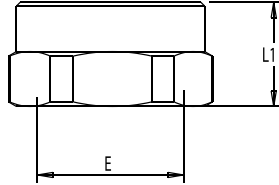

BP

RÉSEAU
ON
GPL

BOUCHON FEMELLE À JPG

CARACTÉRISTIQUES TECHNIQUES

Normes : NF D 36-109

Température : -20°C à +60°C

CALIBRE	ENTRÉE FEMELLE (E)	OPTION AVEC LIEN	L1	P	NF	RÉF.
12	JPG 1/2"		14	24		0126-001
12	JPG 1/2"	x	18	24		0126-003
15	JPG 3/4"		14	29		0126-004