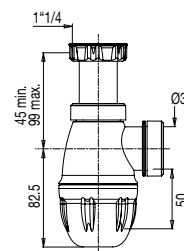

Réf.: 610700 001 00

Finition : Blanc/gris

Emb. : Sachet

Ean : 3364549259648

vidéo, notice,
réparabilité...